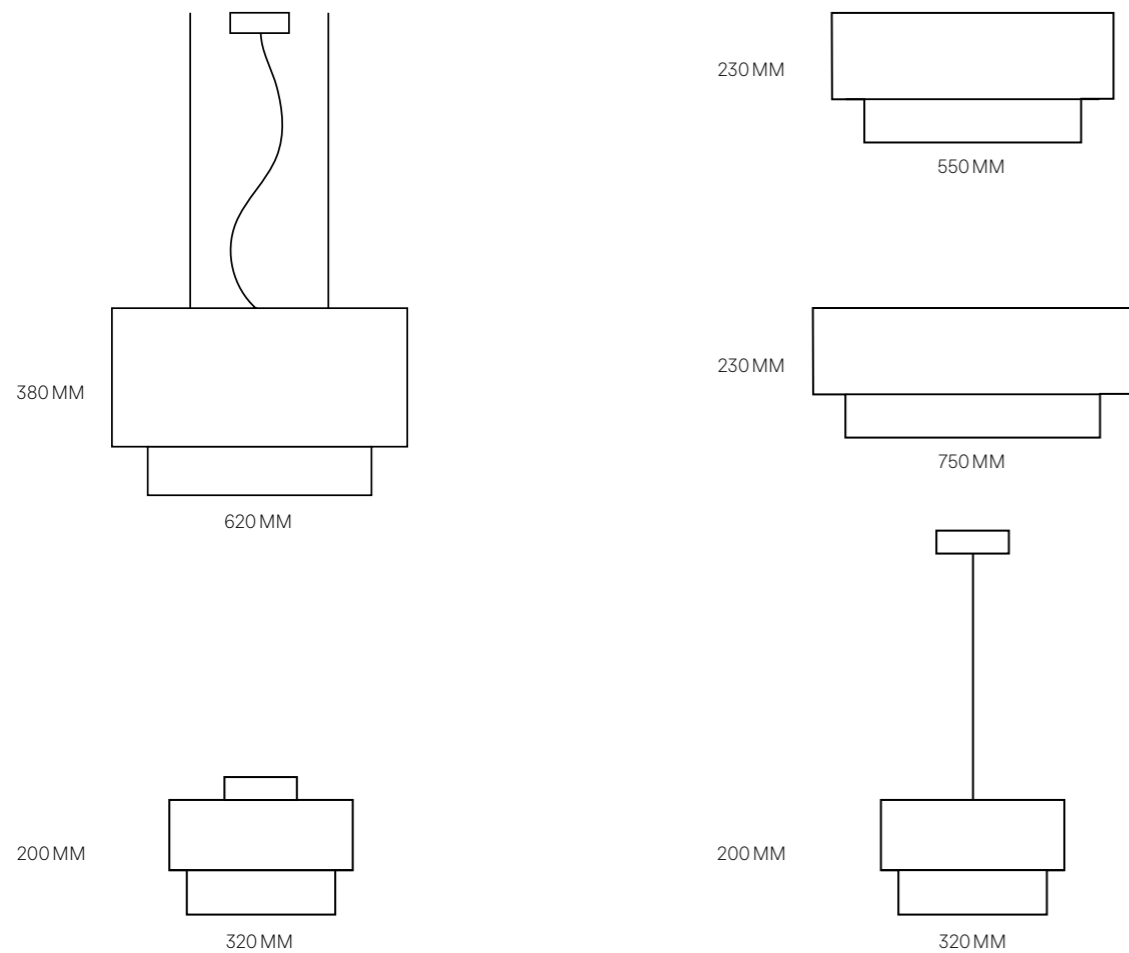

Ob als Pendelleuchte oder als Deckenleuchte:
RAY ist ein vielseitig einsetzbares Signature Piece
mit spielerischer Attitüde.

Whether used as a pendant light or a ceiling
light, RAY is a versatile statement piece with a
playful personality.

Farben / Colours	
Oberfläche / Surface	Metall, Opalglass matt/ Metal, Opal glass matte
Textilkabel / Textile cable	Schwarz / Black

Weitere technische Daten /
Further technical specs

Ray Decke (ø 550 mm) 3x E27 / LED 25 W 230 V 3090 lm 2700 K / 3000 K	Ray Pendel E27 LED 21 W 230 V 2450 lm 2700 K
Ray Decke (ø 750 mm) 3x E27 / LED 35 W 230 V 4120 lm 2700 K / 3000 K	Ray Super Globe E27 LED Globe G125 9 W 230 V 1055 lm 2700 K

Technische Zeichnungen /
Technical drawings