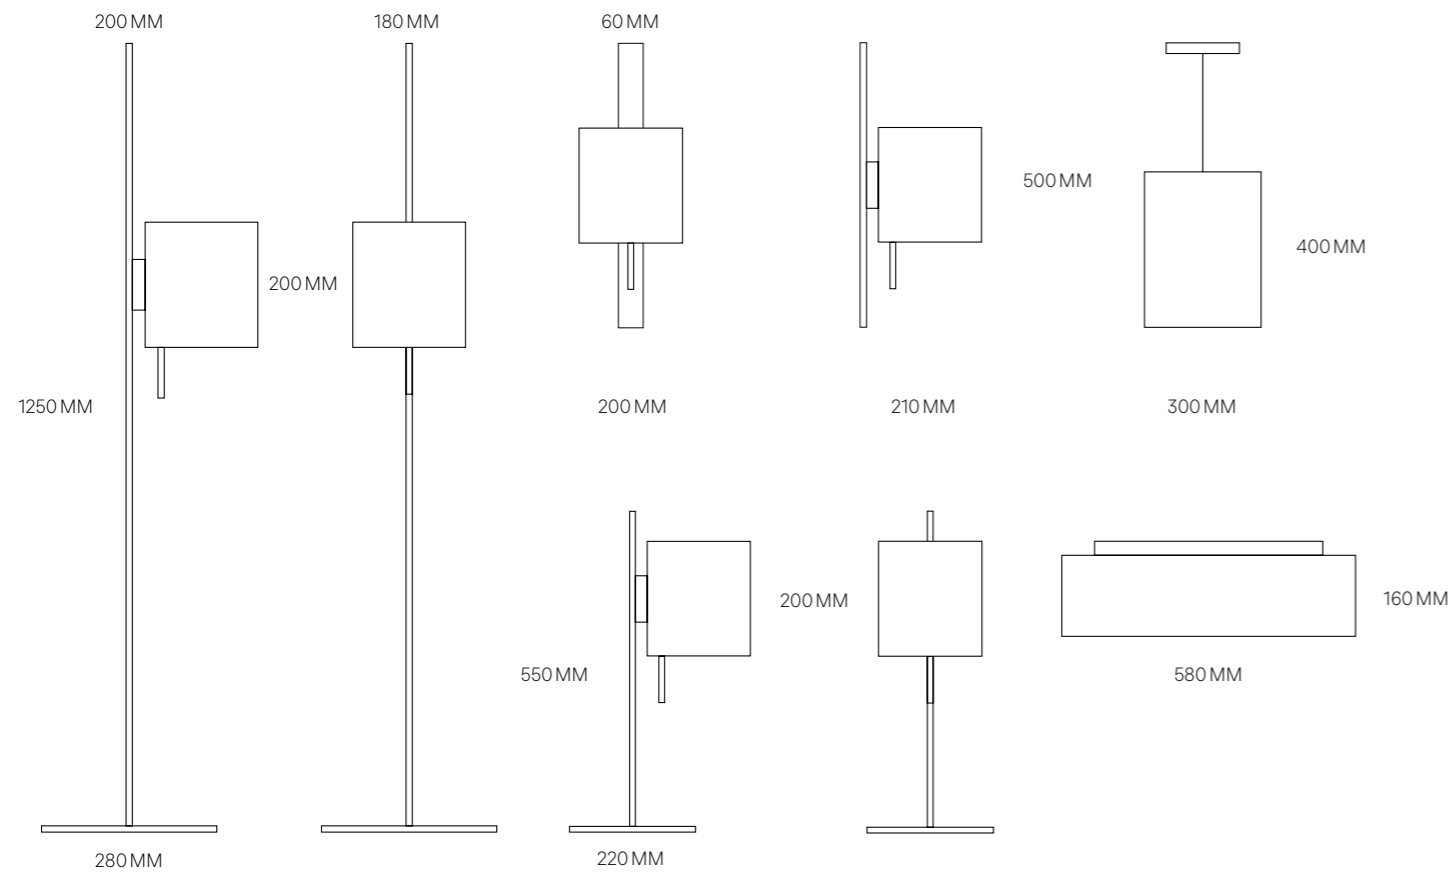

Technische Zeichnungen / Technical drawings