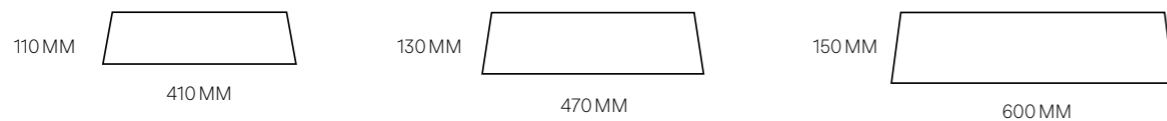

base

BASE ist ein schlichtes Multitalent, das ein atmosphärisches, warmes Raumlicht schafft – im privaten Bereich ebenso wie in Projekten. Die unterschiedlichen Schirmfarben setzen spannende Akzente. Sonderfarben können für Projekte ebenfalls realisiert werden.

With its warm and inviting glow, **BASE** is perfect for both residential and commercial spaces. The available shade colours add a touch of excitement, and special colours can be created for custom projects.

- ↳ Mehrere Schirmfarben und Stoffe erhältlich
- ↳ Multiple shade colours and fabrics available

Oberfläche / Surface	Opalglas matt / Opal glass matte
Schirm / Shade	Canvas weiß / white Canvas schwarz / black Leinen / Linen
Weitere Textilvarianten auf Anfrage / Further textile variants on request	Chintz Schwarz-Gold / Chintz Black-gold ○ ● ● ●

Weitere technische Daten / Further technical specs

Ø 410 2 × E 27 / 2060 lm / 3000 K Ø 410 LED 15 W / 2060 lm / 3000 K	Ø 470 3 × E 27 / 3090 lm / 3000 K Ø 470 LED 25 W / 3090 lm / 3000 K	Ø 600 3 × E 27 / 4120 lm / 3000 K Ø 600 LED 35 W / 4120 lm / 3000 K

Technische Zeichnungen / Technical drawings