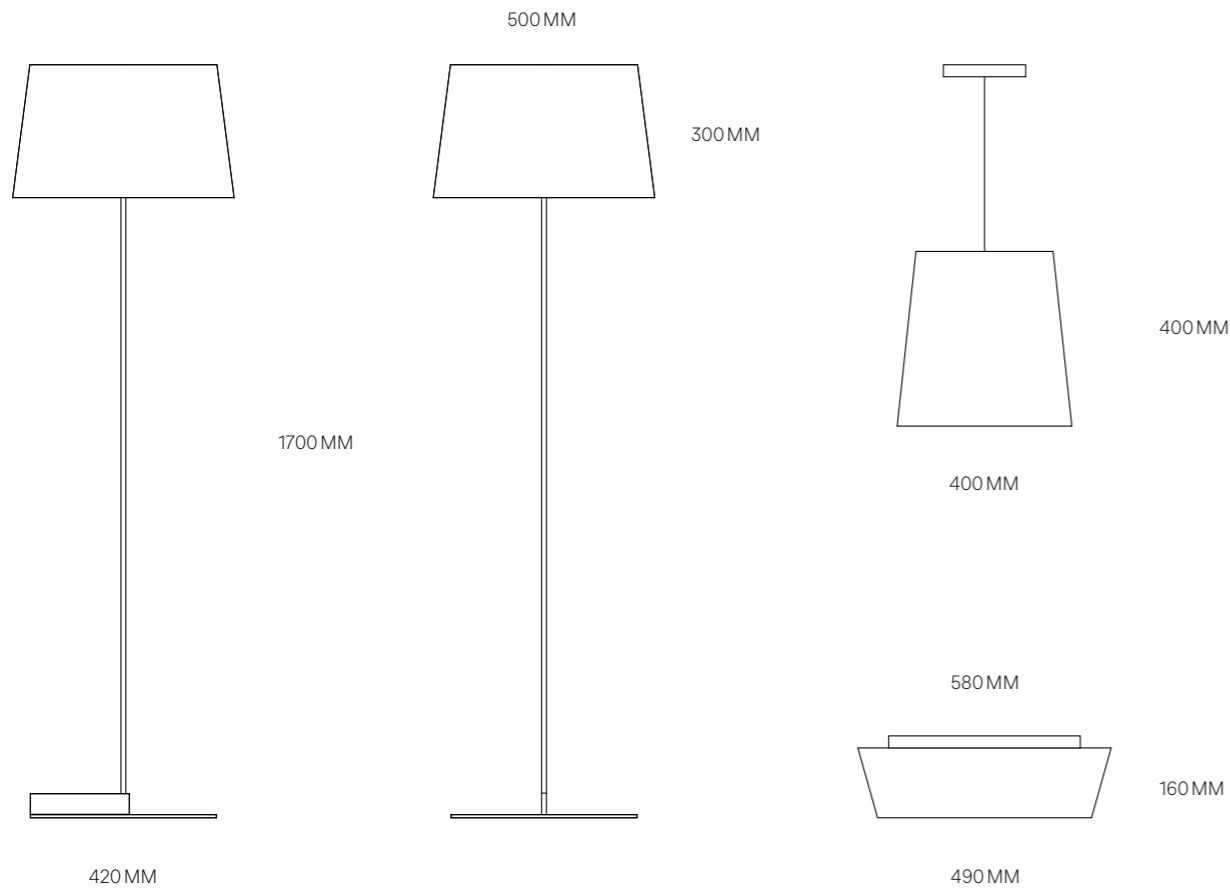

stick

STICK ist ideal zum Lesen und spendet gleichzeitig atmosphärisches Raumlicht – im Wohnzimmer oder in der Lobby eines Hotels, neben dem Lieblingssessel am Kamin oder als Solitär und raumeinnehmendes Objekt im Raum. Die Ergänzungen um Decken- und Pendelleuchten vergrößern die Produktfamilie.

The lamp is perfect for reading and provides ambient lighting, making it suitable for any room, from living rooms to hotel lobbies. STICK can also be used as a standalone statement piece or combined with pendant and ceiling lights from the expansive product family.

Farben / Colours	
Oberfläche / Surface	Schwarz / Black Messing / Brass
Textilkabel / Textile cable	Schwarz / Black
Schirm / Shade	Canvas weiß / white Canvas schwarz / black Leinen / Linen
Weitere Textilvarianten auf Anfrage / Further textile variants on request	Chintz schwarz-gold / Chintz black-gold

Weitere technische Daten / Further technical specs

Stick Stehleuchte	Stick Deckenleuchte	Stick Pendelleuchte
LED E27 21W	LED 3xE27 9W	LED E27 21W
230V	230V	230V
2450 lm	3090 lm	2450 lm
2700 K	2700K	2700 K

Technische Zeichnungen / Technical drawings