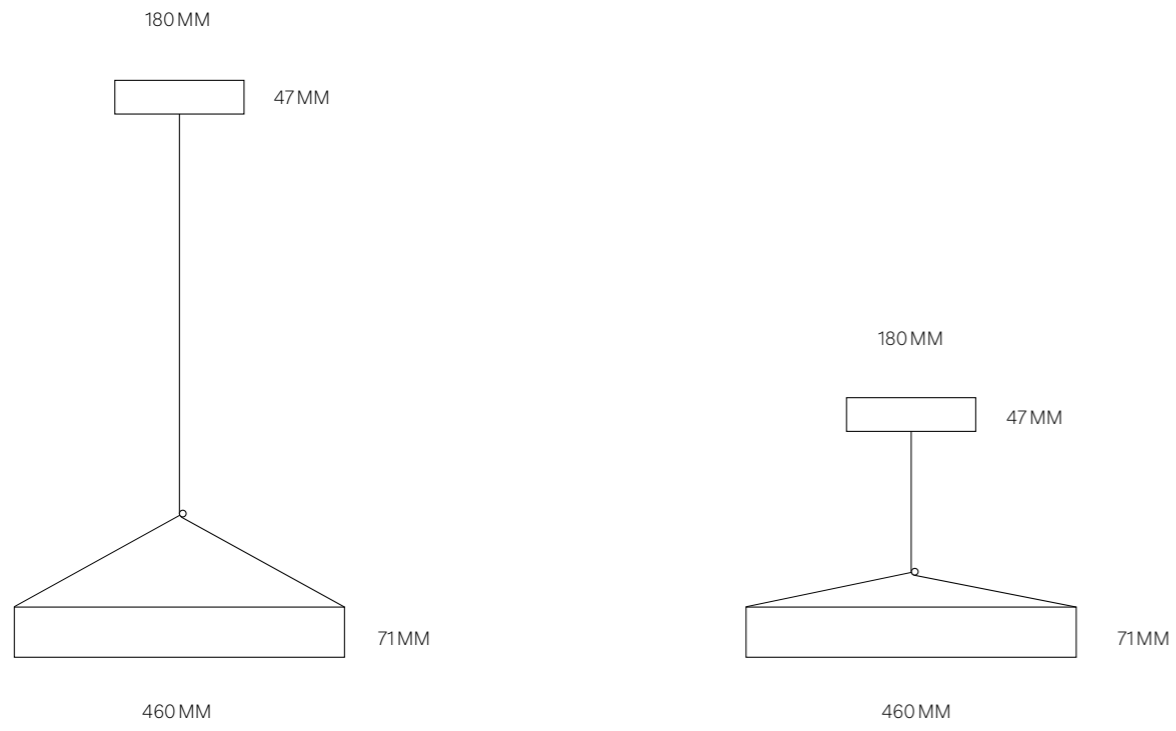

CIRC ist eine präzise gestaltete und ästhetisch anmutende Leuchte, die als Solitär im privaten Bereich ebenso wie in Projekten zum Eyecatcher wird – und über Tischen oder Küchenblöcken, Theken oder Bars schöne Lichtakzente setzt. In Reihung oder Gruppierungen aufgehängt, ergibt die Leuchtenserie imposante Installationen.

CIRC is a precisely designed and aesthetically pleasing light that is as eye-catching in private as it is in public settings, creating beautiful lighting accents above tables, kitchen units, counters, or bars. The series of lights can also be suspended in a row or in groups, resulting in impressive installations.

Farben / Colours	●
Oberfläche / Surface	Metall / Metal
Schirm / Shade	Canvas weiß / white Canvas schwarz / black
Weitere Textilvarianten auf Anfrage / Further textile variants on request	Leinen / Linen ○ ● ● ● ● ● ●
Weitere technische Daten / Further technical specs	LED 15,6W pro Seite / per side CRI > 90 230V / 24V 1500 lm pro Seite / per side 2700 K
Gestaltet von / Designed by	speziell®

Technische Zeichnungen /
Technical drawings