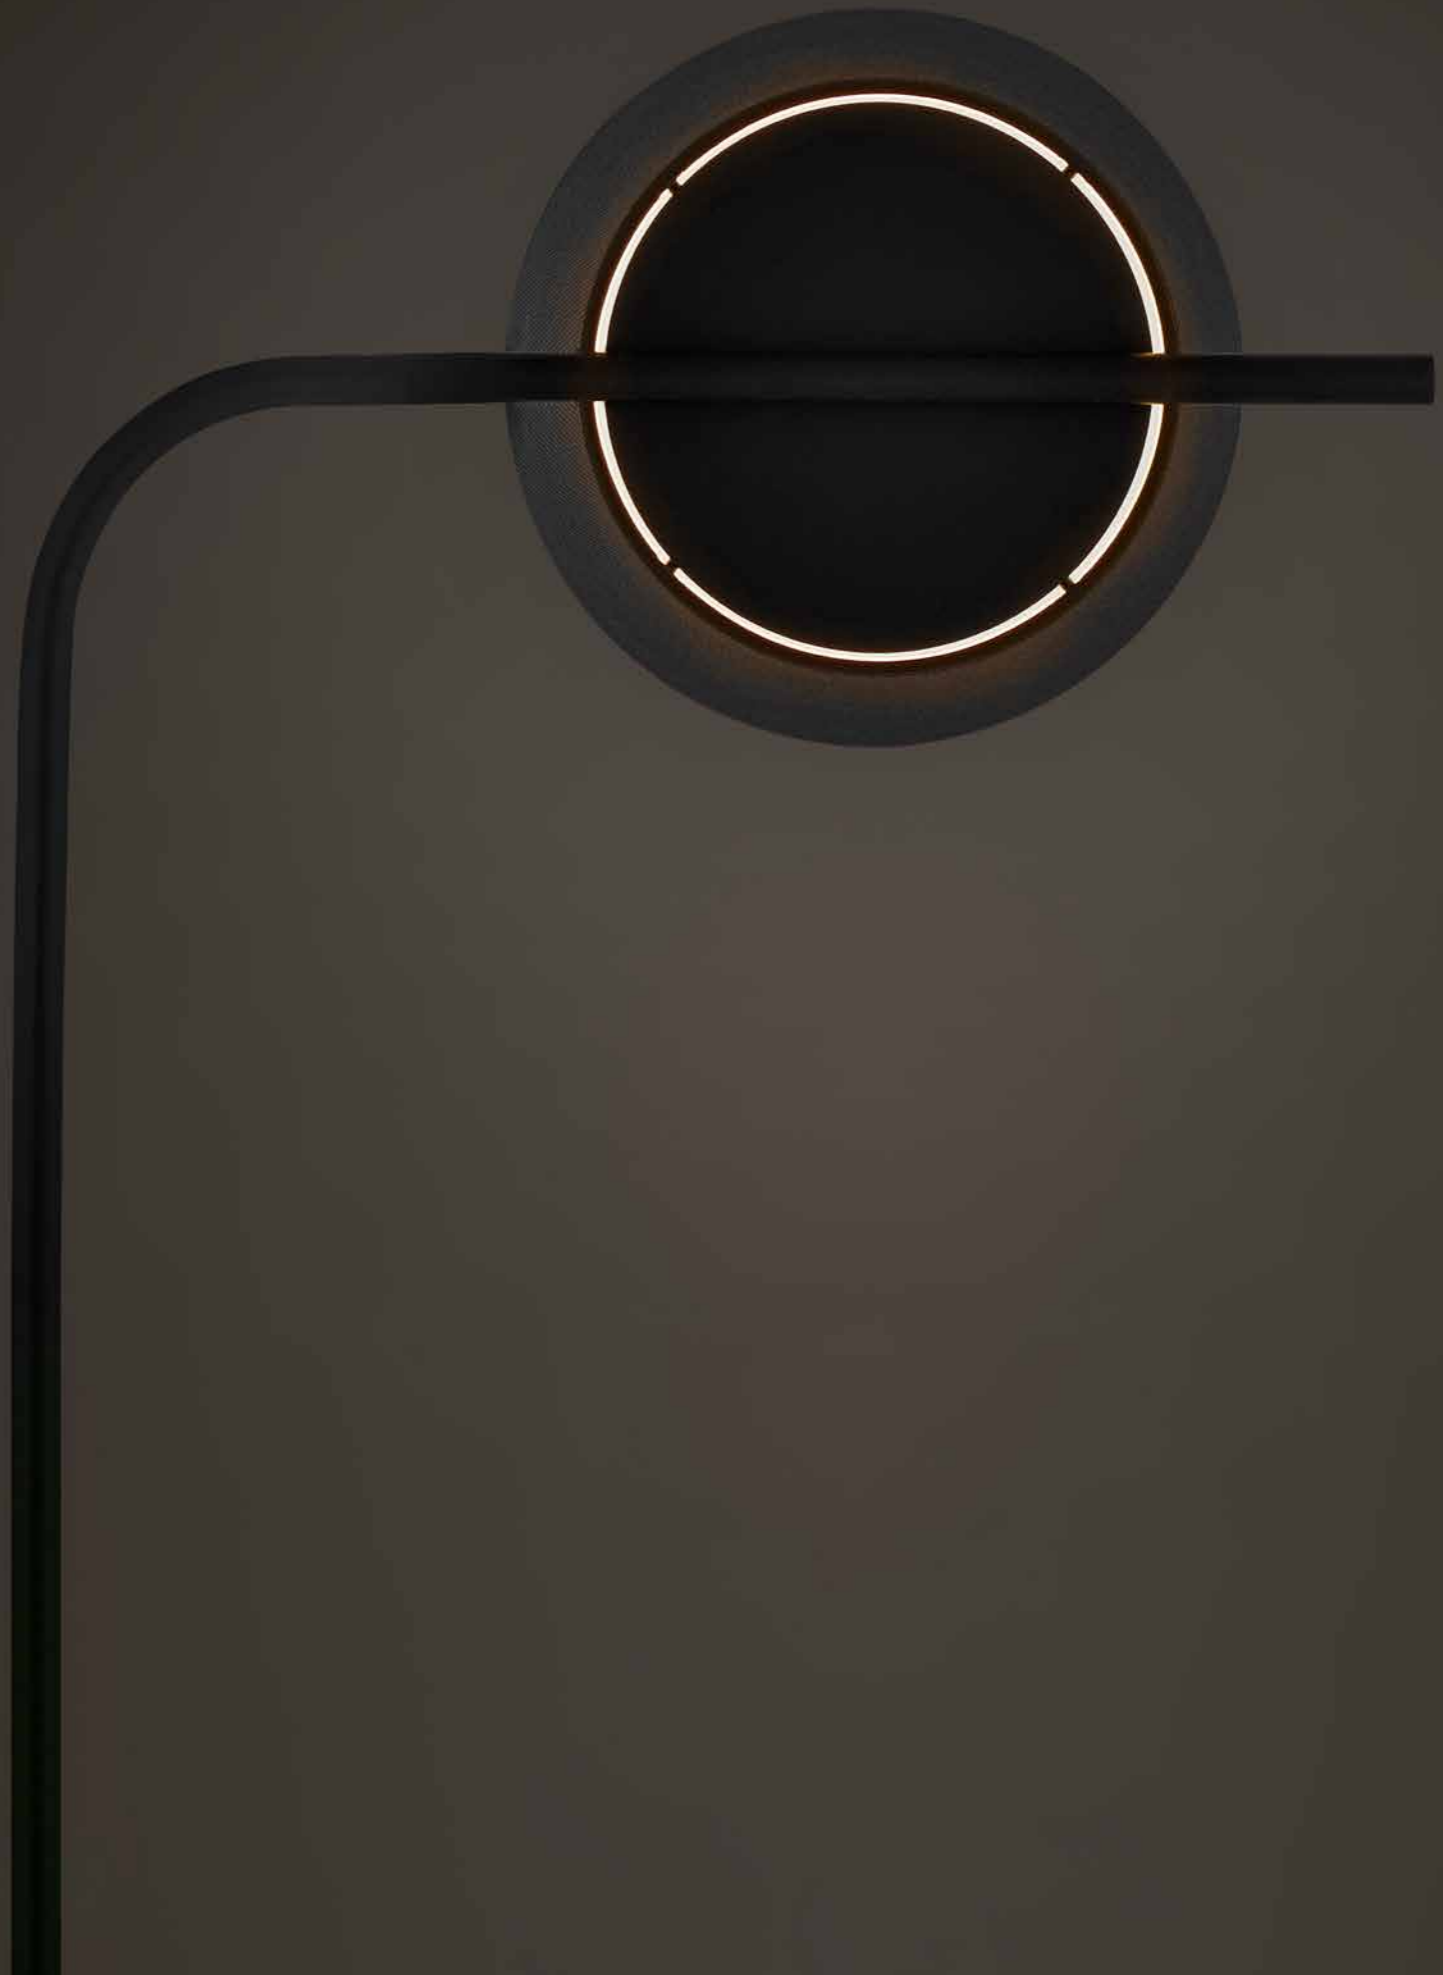

turn

Graphic elegance.

Die Leuchtenfamilie **TURN** charakterisiert eine grafische, ikonische Gestaltung und eine zurückhaltende Ästhetik – kombiniert mit dem Mut, Neues zu wagen. Der unkonventionelle Mix aus direktem und indirektem Licht in Verbindung mit hochwertigen Materialien und innovativen Schirmtextilien machen **TURN** zu einem Interior-Highlight.

The **TURN** family of lights boasts a bold, iconic design with a minimalist aesthetic and a willingness to take risks. The innovative use of high-quality materials and shade textiles, combined with a unique blend of direct and indirect lighting, make **TURN** a standout piece of interior lighting.